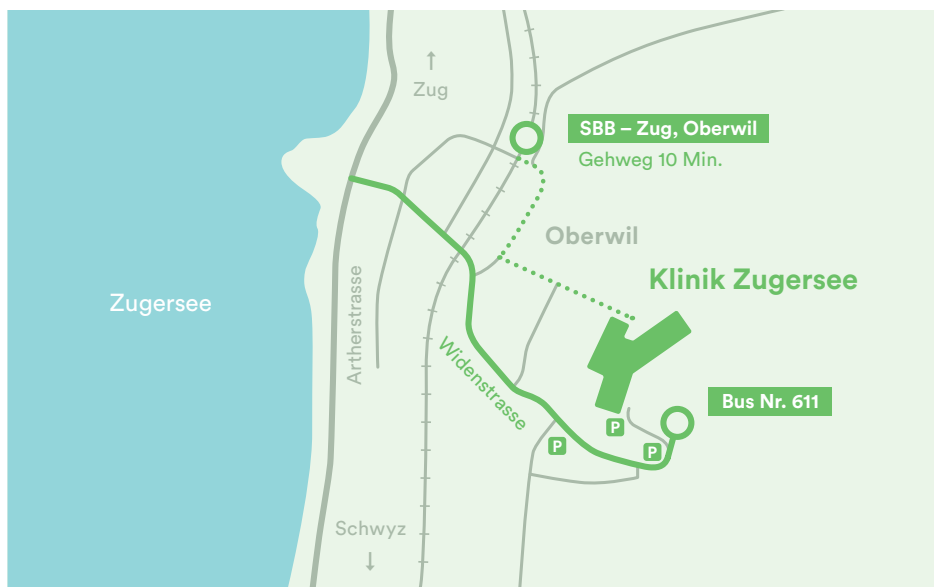

Lageplan

Widenstrasse 55, 6317 Oberwil-Zug

Die Klinik Zugersee und der Geschäftssitz der Triaplus AG sind mit öffentlichen Verkehrsmitteln gut zu erreichen.

Bus Nr. 611 ab Metalli/Bahnhof Zug fährt im Viertelstundentakt bis Haltestelle Klinik Zugersee.

Die S2 hält am Bahnhof Zug Oberwil. Von dort ist es ein kurzer Fussmarsch.

Besucherparkplätze sind in beschränkter Zahl vorhanden