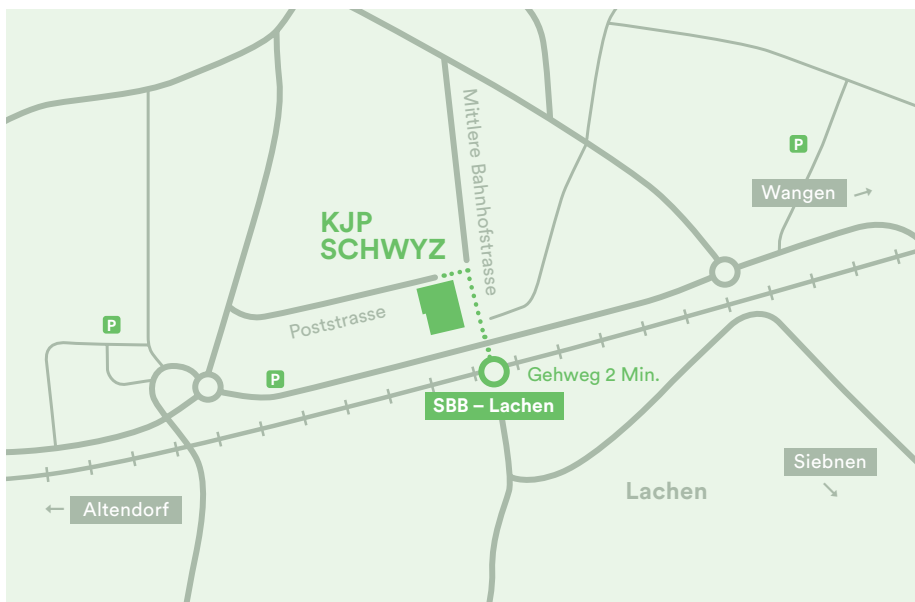

Lageplan

Poststrasse 1, 8853 Lachen

Verschiedene Parkmöglichkeiten befinden sich in der näheren Umgebung.
Der Bahnhof Lachen liegt in kurzer Gehdistanz.

KJP Schwyz

041 747 69 50