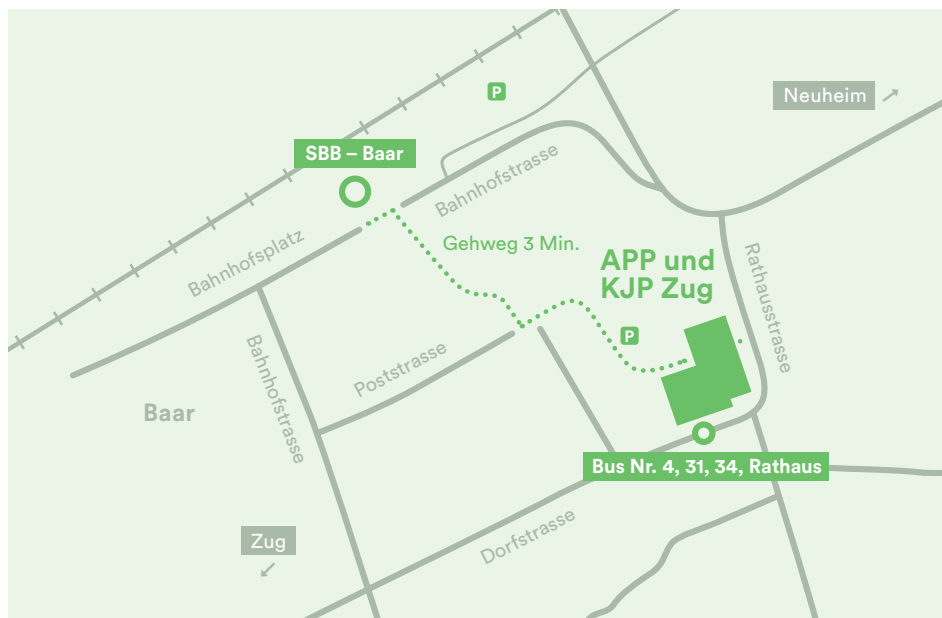

Lageplan

Rathausstrasse 1, 6340 Baar

Verschiedene Parkmöglichkeiten befinden sich in der näheren Umgebung. Der Bahnhof Baar liegt in kurzer Gehdistanz.

APP Zug

041 747 66 00

KJP Zug

041 747 66 50