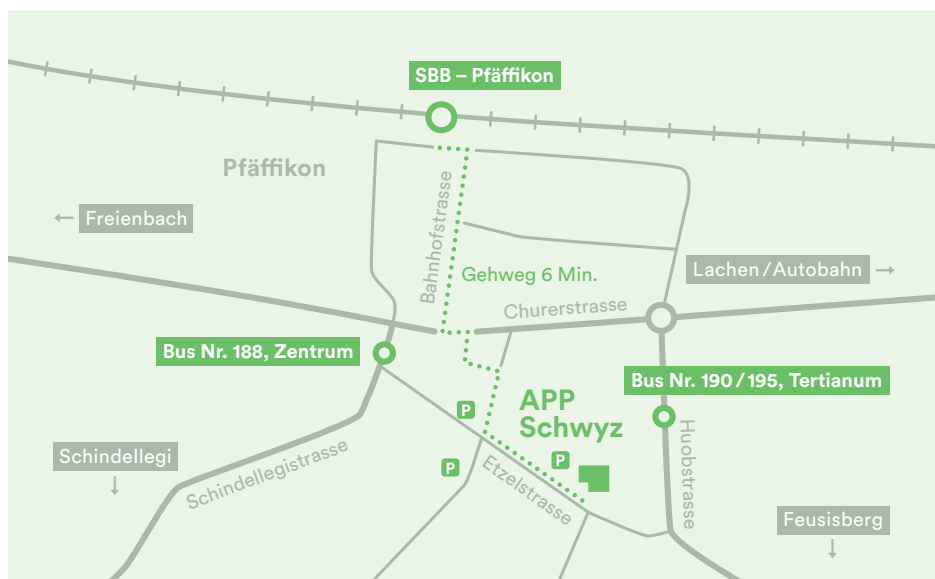

Lageplan

Etzelstrasse 27, 8808 Pfäffikon SZ

Verschiedene Parkmöglichkeiten befinden sich in der näheren Umgebung. Der Fussmarsch vom Bahnhof Pfäffikon dauert nur wenige Minuten.

APP Schwyz

041 747 69 00

Tagesstätte