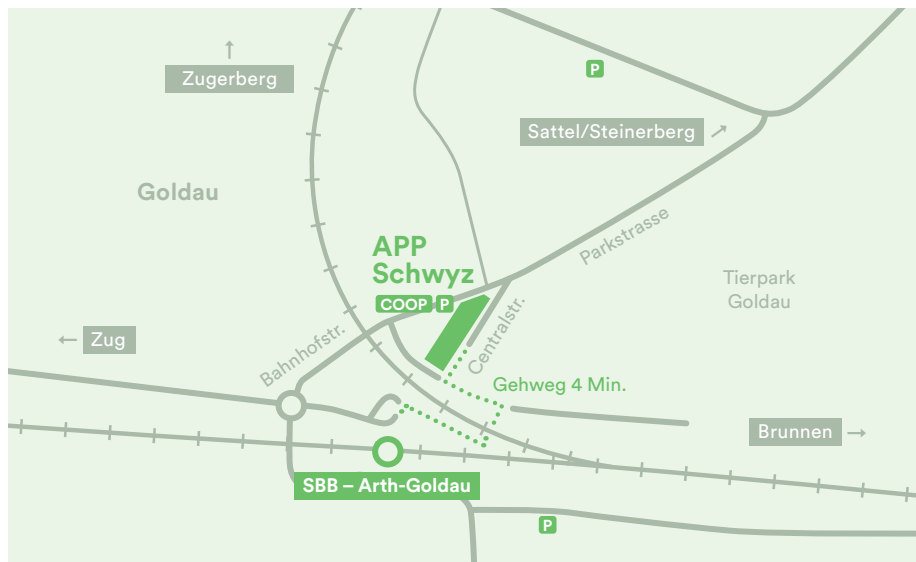

Lageplan

Centralstrasse 5a-d, 6410 Goldau

Verschiedene Parkmöglichkeiten befinden sich in der näheren Umgebung. Der Bahnhof Arth-Goldau liegt in kurzer Gehdistanz.

APP Schwyz	041 747 68 00
Tagesstätte	041 747 68 90
Einzel-, Paar- und Familienberatung Schwyz	041 747 68 80
gesundheit schwyz	041 747 68 70