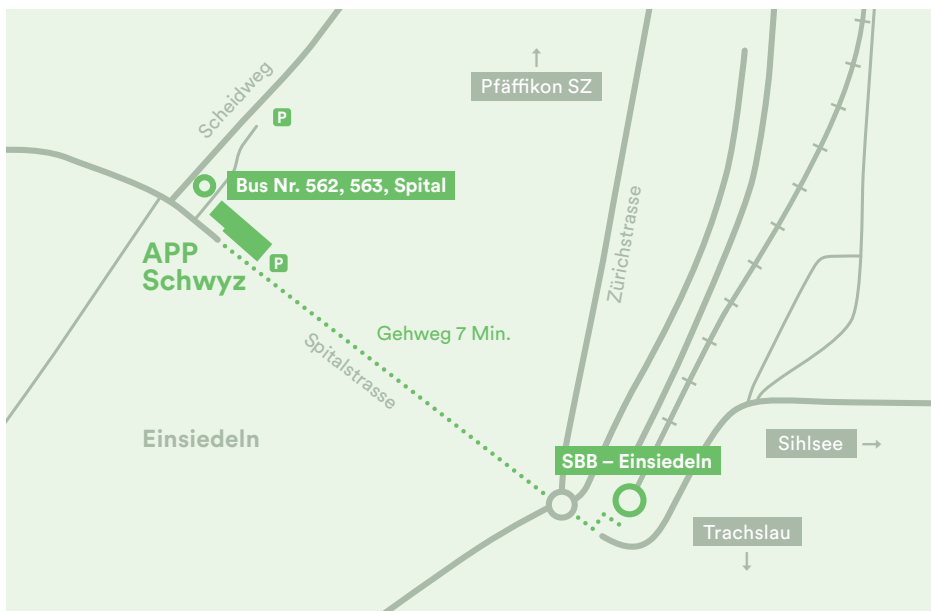

Lageplan

Spitalstrasse 30, 8840 Einsiedeln

Parkplätze befinden sich neben dem Gebäude und in unmittelbarer Nähe.
Der Fussmarsch vom Bahnhof Einsiedeln dauert nur wenige Minuten.

APP Schwyz 041 747 69 40

Tagesstätte 041 747 69 60